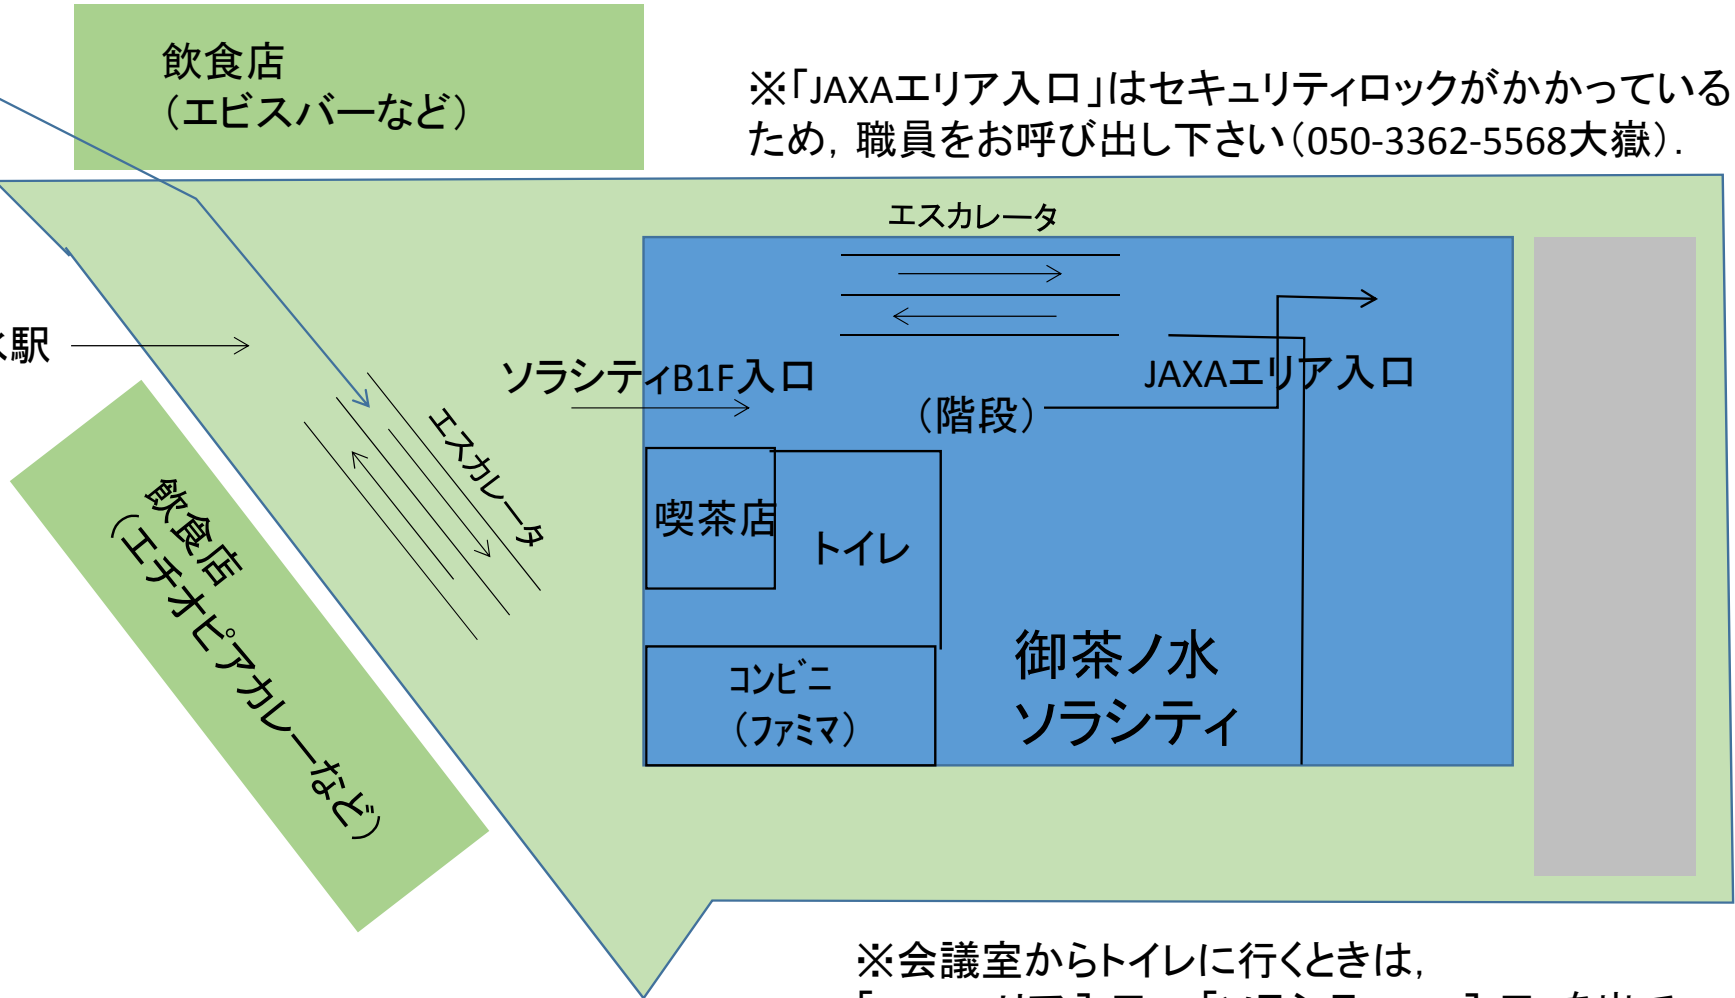

【電車】

JR線： 御茶ノ水駅 聖橋口より徒歩1分

東京メトロ千代田線： 新御茶ノ水駅に直結

東京メトロ丸ノ内線： 御茶ノ水駅より徒歩4分

# 地下1階

【地上】  
JR御茶ノ水駅  
聖橋口

飲食店  
(エビスバーなど)

※「JAXAエリア入口」はセキュリティロックがかかっているため、職員をお呼び出し下さい(050-3362-5568大嶽).

東京メトロ  
新御茶ノ水駅  
出口B2

※会議室からトイレに行くときは、  
「JAXAエリア入口」、「ソラシティB1F入口」を出て、  
「喫茶店」と「ファミマ」の間から入る。