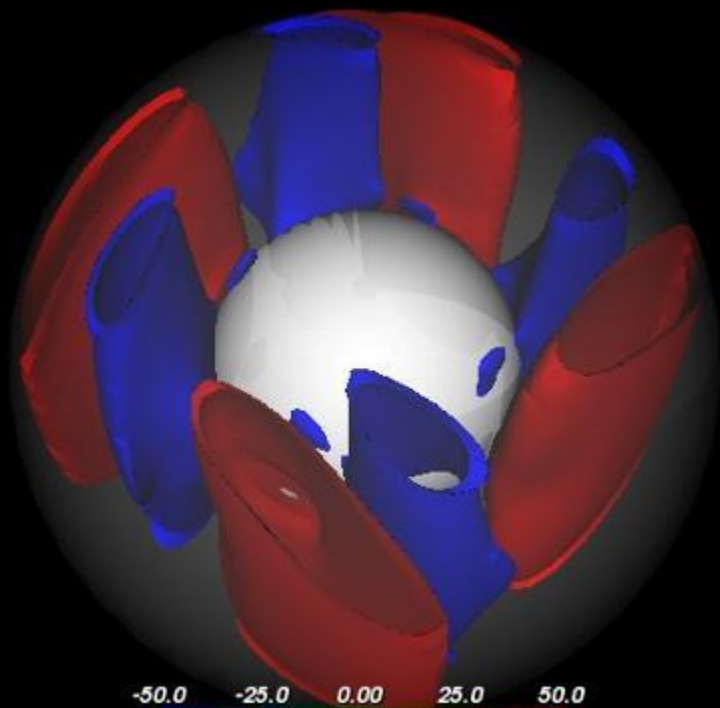

easy_vtk.rb のデモ

～GFD セミナー 2007 夏～

佐々木 洋平

uwabami@gfd-dennou.org

北大・理／神大・理／地球流体電脳倶楽部

-50.0 -25.0 0.00 25.0 50.0

-50.0 -25.0 0.00 25.0 50.0