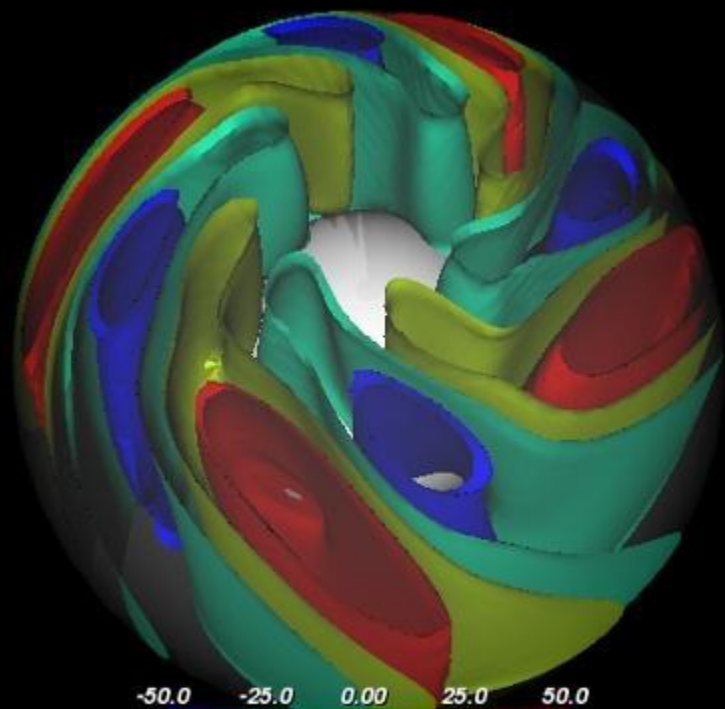

easy_vtk.rb のデモ

～GFD セミナー 2007 夏～

佐々木 洋平

uwabami@gfd-dennou.org

北大・理／神大・理／地球流体電脳倶楽部

-50.0 -25.0 0.00 25.0 50.0

-50.0 -25.0 0.00 25.0 50.0