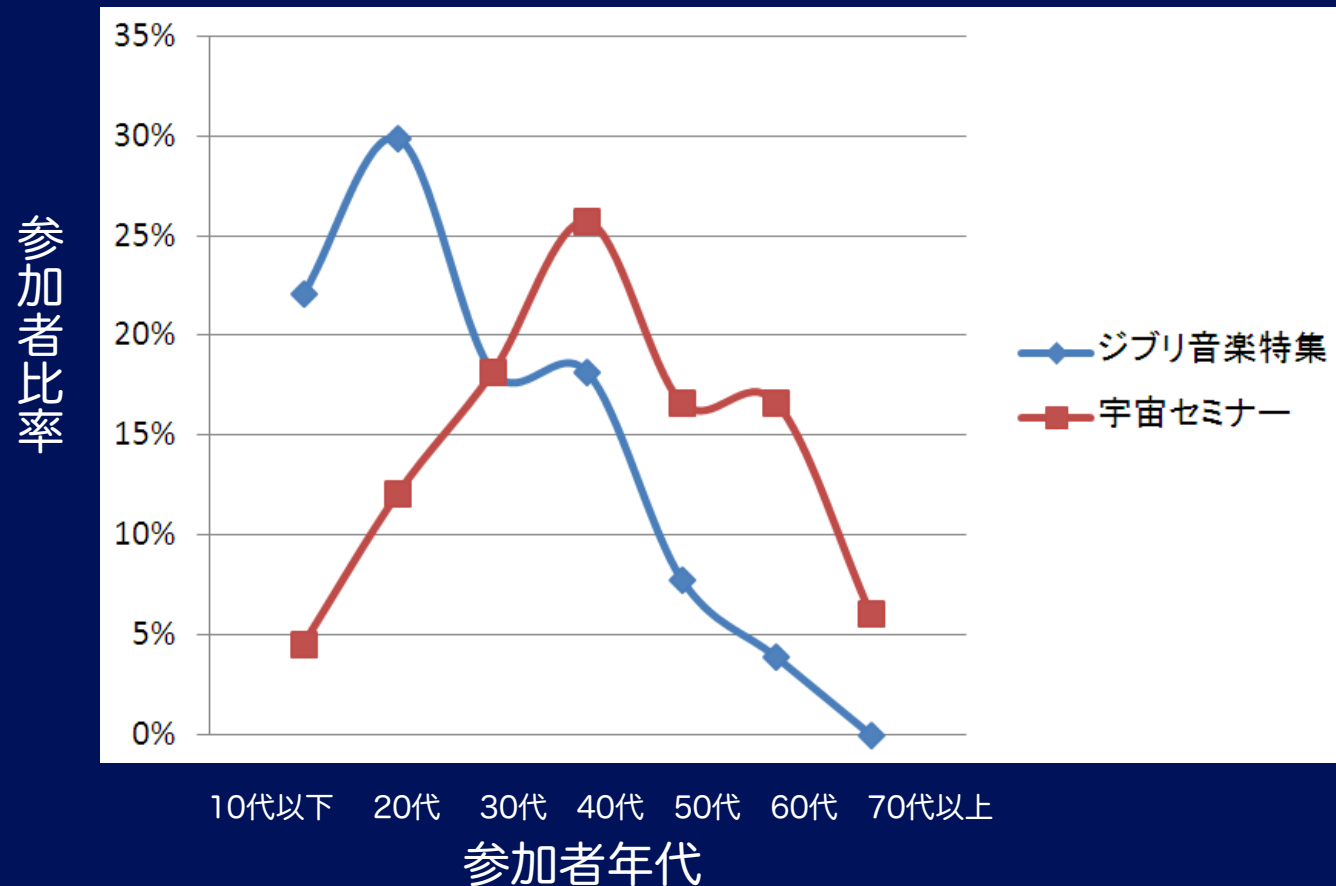

宇宙セミナーは参加者の年齢層が高い

普段のプラネタリウムとは別の客層を取り込めている

課題：高校生や大学生などにもっと情報を届けなくては

宇宙セミナーと音楽とプラネタリウムのコラボとの比較

過去の宇宙セミナーテーマ

年度	人数	テーマ	演者(敬称略、所属は当時)
1999	70	天体衝突とスペースガード	豊川光雄 (日本スペースガード協会)
2000	98	心をはぐくむ星空浴	渡部潤一 (国立天文台)
2001	96	しし座流星群	デビッド・アッシャー
2002	119	電波天文学	徂徠和夫 (北大)
2003	85	ブラックホール	岡崎敦男 (北海学園大)
2004	41	宇宙の歴史	羽部朝男 (北大)
2004	186	月の誕生、地球	小久保英一郎 (国立天文台)、倉本圭 (北大)
2005	116	アインシュタイン	海部宣男 (国立天文台)
2006	94	オーロラ	赤祖父俊一 (アラスカ大学)
2007	54	ALMA	石黒正人、伊王野大介 (国立天文台)、徂徠和夫 (北大)
2008	41	宇宙の歴史と霧箱実験 (親子)	山下了 (東京大学素粒子物理国際研究センター)
	100	素粒子と宇宙	
2009	31	ロケット (親子)	村木祐介 (JAXA)
	141	ISS、きぼう	
2010	128	あかつき、北大付属望遠鏡、惑星探査	高橋幸弘 (北大)